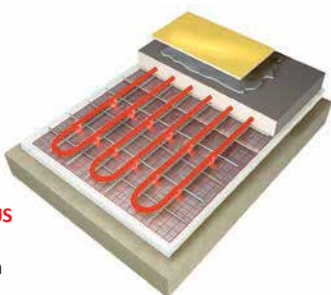

ZŁĄCZKI ZACISKOWE (SKRĘCANE)

Mosiężne: 14, 16, 20, 25 [mm]
(o standardzie Eurokonus
i standardzie Vestol)

ZŁĄCZKI ZAPRASOWYWANE

Mosiężne:
16, 20, 25, 32, 40, 50, 63, 75 [mm]
Tworzywowe PPSU:
16, 20 [mm] (wybrane modele)

ZŁĄCZKI GWINTOWANE

Mosiężne: 1/2", 3/4", 1"
(o standardzie Vestol)

ROZDZIELACZE OGRZEWAŃ GRZEJNIKOWYCH

Mosiężne: profil 1"
(dostępne w różnych
konfiguracjach wyposażenia)

KISAN COMFORT

Uniwersalny system do zastosowania w instalacjach ogrzewania i chłodzenia płaszczyznowego.

Może być wykorzystany w budownictwie mieszkaniowym, przemysłowym oraz użyteczności publicznej.

Centralne ogrzewanie płaszczyznowe

**KISAN COMFORT
FLOOR STANDARD**
– system mokry oparty
na styropianie i spinkach

**KISAN COMFORT
FLOOR DRY**
– system suchy oparty
na styropianie „z wypustkami”
i metalowych lamelach

**KISAN COMFORT
FLOOR STANDARD PLUS**
– system mokry oparty
na styropianie, klipsach
i siatce wzmacniającej