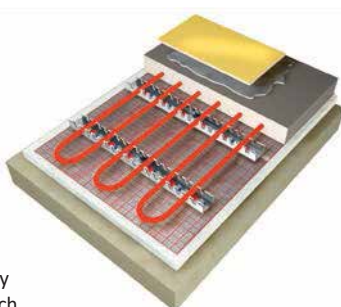

**KISAN COMFORT
WALL STANDARD**
– system mokry
ogrzewania ściennego

**KISAN COMFORT
FLOOR EASY**
– system mokry oparty
na styropianie i listwach