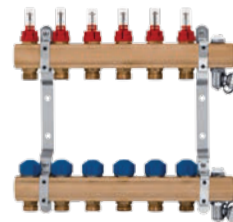

KISAN COMFORT

Elementy systemu

RURY WIELOWARSTWOWE

Konstrukcja:
PE-Xb/AL/PE,
PE-RT/AL/PE-RT,
PE-RT/AL/PE
Zakres średnic:
14, 16, 20 [mm]

ROZDZIELACZE OGRZEWAŃ PŁASZCZYZNOWYCH

Mosiężne: profil 1"
(dostępne w różnych
konfiguracjach wyposażenia)

ROZDZIELACZOWE UKŁADY MIESZAJĄCE

Układy wyposażone w:
– termostatyczne
zawory mieszające
(2 typy zaworów o różnych
zakresach temperatury)
– pompy obiegowe
(z regulacją
elektroniczną)
– opcjonalny by-pass