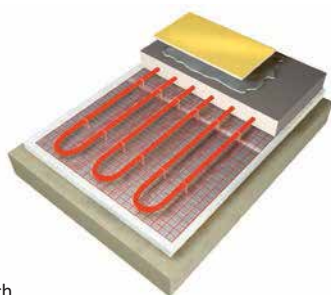

Centralne ogrzewanie płaszczyznowe

**KISAN COMFORT
FLOOR STANDARD**
– system mokry oparty
na styropianie i spinkach