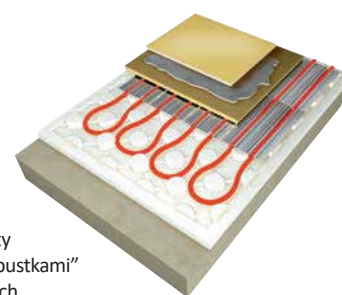

**KISAN COMFORT
FLOOR DRY**
– system suchy oparty
na styropianie „z wypustkami”
i metalowych lamelach