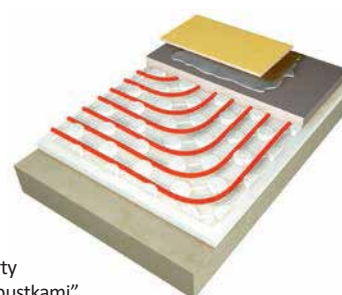

ZŁĄCZKI ZACISKOWE (SKRĘCANE)

Mosiężne: 14, 16, 20, 25 [mm]
(o standardzie Eurokonus
i standardzie Vestol)

ZŁĄCZKI ZAPRASOWYWANE

Mosiężne:
16, 20, 25, 32, 40, 50, 63, 75 [mm]
Tworzywowe PPSU:
16, 20 [mm] (wybrane modele)

ZŁĄCZKI GWINTOWANE

Mosiężne: 1/2", 3/4", 1"
(o standardzie Vestol)

ROZDZIELACZE OGRZEWAŃ GRZEJNIKOWYCH

Mosiężne: profil 1"
(dostępne w różnych
konfiguracjach wyposażenia)

KISAN COMFORT

Uniwersalny system do zastosowania w instalacjach ogrzewania i chłodzenia płaszczyznowego.

Może być wykorzystany w budownictwie mieszkaniowym, przemysłowym oraz użyteczności publicznej.

Centralne ogrzewanie płaszczyznowe

**KISAN COMFORT
FLOOR STANDARD**
– system mokry oparty
na styropianie i spinkach

**KISAN COMFORT
FLOOR DRY**
– system suchy oparty
na styropianie „z wypustkami”
i metalowych lamelach

**KISAN COMFORT
FLOOR STANDARD PLUS**
– system mokry oparty
na styropianie, klipsach
i siatce wzmacniającej